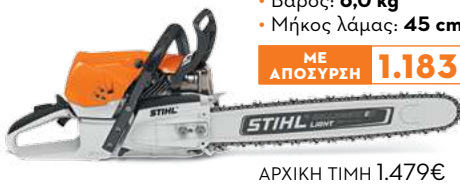

ΜΕ ΑΠΟΣΥΡΣΗ **991€**

ΑΡΧΙΚΗ ΤΙΜΗ 1.239€

MS 462 C-M

- Κυβισμός: **72,2 cm³**
- Ισχύς: **6,0 Hp**
- Βάρος: **6,0 kg**
- Μήκος λάμας: **45 cm**

ΜΕ ΑΠΟΣΥΡΣΗ **1.183€**

ΑΡΧΙΚΗ ΤΙΜΗ 1.479€

MS 500i

- Κυβισμός: **79,2 cm³**
- Ισχύς: **6,8 Hp**
- Βάρος: **6,3 kg**
- Μήκος λάμας: **50 cm**