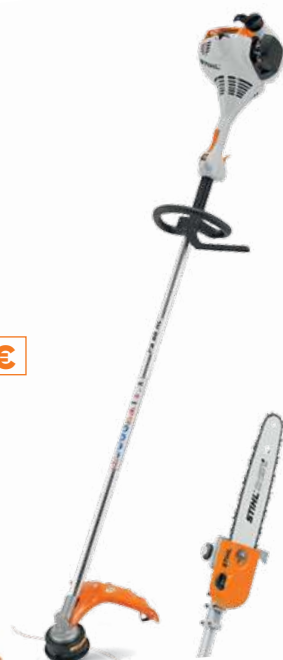

ΜΕ ΑΠΟΣΥΡΣΗ **159€**

ΑΡΧΙΚΗ ΤΙΜΗ 199€

Περιλαμβάνει και κεφαλή PolyCut 6-2 αξίας 20,7 Ο€

FS 55

- Κυβισμός: 27,2 cm³
- Κινητήρας: 2-MIX
- Ισχύς: 1,1 Hp
- Βάρος: 4,8 kg

ΜΕ ΑΠΟΣΥΡΣΗ **228€**

ΑΡΧΙΚΗ ΤΙΜΗ 305€

Περιλαμβάνει και κεφαλή PolyCut 28-2 αξίας 31,20€

FS 55 R

- Κυβισμός: 27,2 cm³
- Κινητήρας: 2-MIX
- Ισχύς: 1,1 Hp
- Βάρος: 4,4 kg

ΜΕ ΑΠΟΣΥΡΣΗ **199€**

ΑΡΧΙΚΗ ΤΙΜΗ 255€

ΗΤ ΚΕΦΑΛΗ

συνδυάζεται με το FS 55 R

ΜΕ ΑΠΟΣΥΡΣΗ **189€**

ΑΡΧΙΚΗ ΤΙΜΗ 315€